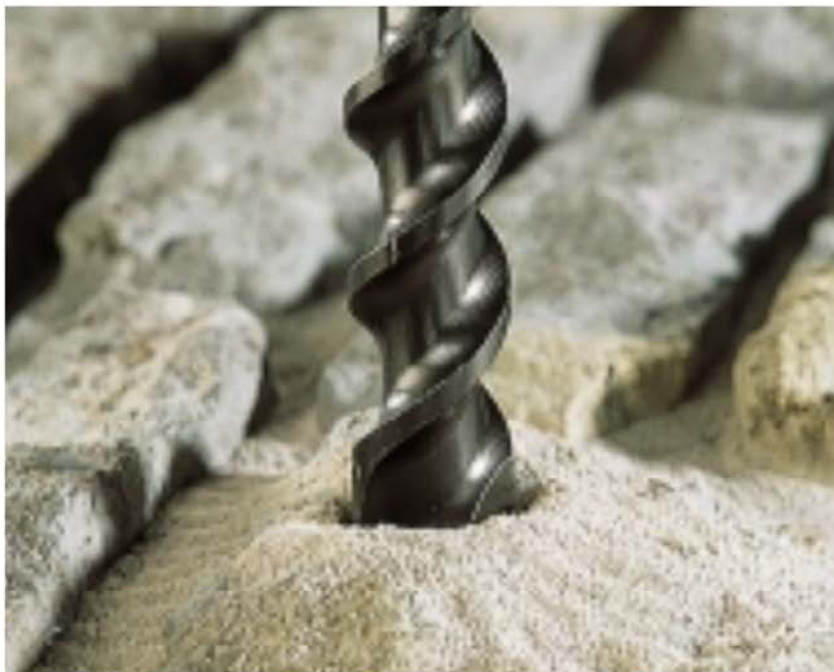

Longitud 450 mm
Inserción SDS Max

Broca espiral SDS Max 30 mm de diámetro X 450 mm de longitud. Solo para uso en mampostería . No indicada para hormigón armado.

TARIFA DE ALQUILER IVA NO INCLUIDO

Descripción	2 días	3 días	Sabado y Domingo	Semana	Fianza	
Broca espiral 30 mm sds max	18	23,4	18	37,8	50	
Broca espiral 35 mm sds max	24	31,2	24	50,4	60	
Broca espiral 40 mm sds max	30	39	30	63	80	
Broca espiral 45 mm sds max	36	46,8	36	75,6	90	
Broca espiral 52 mm sds max	42	54,6	42	88,2	100	
Broca espiral 28 mm sds max 120	40	52	40	84	200