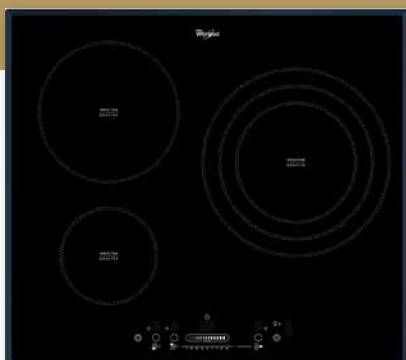

## COMBO II

Campana inox  
60 cm decorativa

Placa vitroceràmica  
3 focs

Forn multifunció  
60 cm

**449,00** + iva  
**543,29** iva inclòs

## COMBO III

Campana inox  
60 cm decorativa

Placa inducció  
3 focs · Zona 28

Forn multifunció  
60 cm · 1 guia extraïble

**599,00** + iva  
**724,79** iva inclòs

**FERROLAN**  
CONSTRUCCIÓ I BRICOLATGE