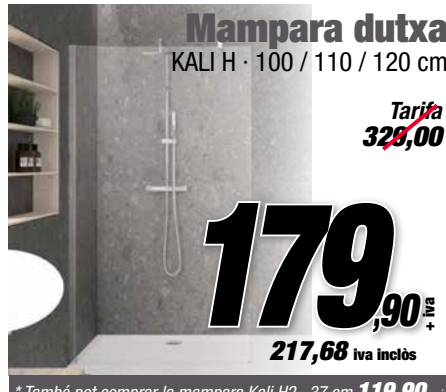

Sanitari Sfera 64

CATALANO · Monobloc · NF Tapa amortida

~~Tarifa 713,00~~

390,00€
+ IVA

471,90 iva inclòs

~~Tarifa 1.104,55~~

+150€

Sfera 55 suspès o a terra VIEGA · Bastidor o cisterna emp. + pulsador style 21 · Blanc

~~Tarifa 905,61~~

+75€

Mampara dutxa

KALI H · 100 / 110 / 120 cm

~~Tarifa 329,00~~

179,90€
+ IVA

217,68 iva inclòs

* També pot comprar la mampara Kali H2 · 37 cm **119,90€** + IVA