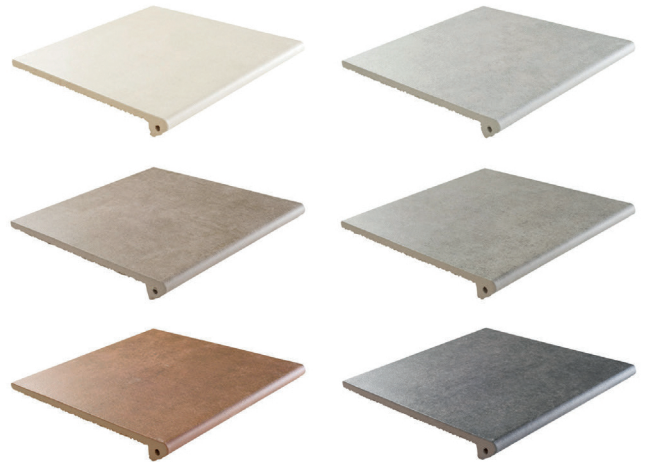

# MUSTANG

MUSTANG | BLANCO

MUSTANG | GRIS

MUSTANG | BEIGE

MUSTANG | CUERO

MUSTANG | TABACO

MUSTANG | ANTRACITA

MUSTANG | MULTICOLOR

MUSTANG | TACO 5

MUSTANG | PELDAÑO FIORENTINO ANTI-SLIP

VIERTEAGUAS | RAIN GUTTER

\* Solo disponible en antracita, beige y gris.

FORMATOS | SIZES  
33,3x33,3 cm | 13"x13"

MALLA 55

MALLA HEXA

MALLA MURETO