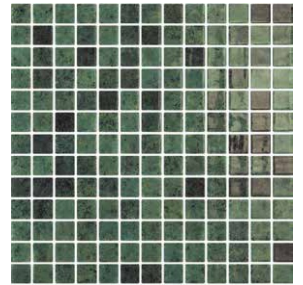

**INK FINITY**  
DIGITAL MOSAIC

**JADE 5X5**  
31 x 31 cm. | 12,2" x 12,2"  
JADE50Y **B**

**JADE**  
33,4 x 33,4 cm. | 13,1" x 13,1"  
JADE25Y **I1**

**MATT JADE 5X5**  
31 x 31 cm. | 12,2" x 12,2"  
JADE50AY **I4**

**MATT JADE**  
33,4 x 33,4 cm. | 13,1" x 13,1"  
JADE25AY **I2**

**HANOI 5X5**  
31 x 31 cm. | 12,2" x 12,2"  
HANO50Y 15

**HANOI**  
33,4 x 33,4 cm. | 13,1" x 13,1"  
HANO25Y 11

**MATT HANOI 5X5**  
31 x 31 cm. | 12,2" x 12,2"  
HANO50AY 14

**MATT HANOI**  
33,4 x 33,4 cm. | 13,1" x 13,1"  
HANO25AY 12

**OCEAN 5x5**  
31 x 31 cm. | 12,2" x 12,2"  
OCEA50Y **I5**

**OCEAN**  
33,4 x 33,4 cm. | 13,1" x 13,1"  
OCEA25Y **I1**

**MATT OCEAN 5x5**  
31 x 31 cm. | 12,2" x 12,2"  
OCEA50AY **I4**

**MATT OCEAN**  
33,4 x 33,4 cm. | 13,1" x 13,1"  
OCEA25AY **I2**