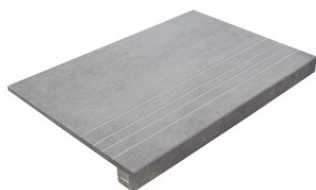

PELDAÑO GRADONE RECTO 60X120
| 60X120 / 24"x48"